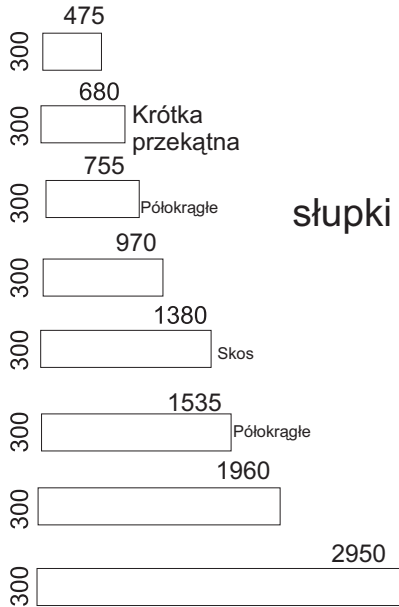

FRYZY

słupki + 80

Wypełnienia witryny, gabloty etc.

Wypełnienia i słupki do gabloty z 2 półkami:

Wypełnienia LOGO

Wypełnienia "metrowe"

Wypełnienia Ścienne